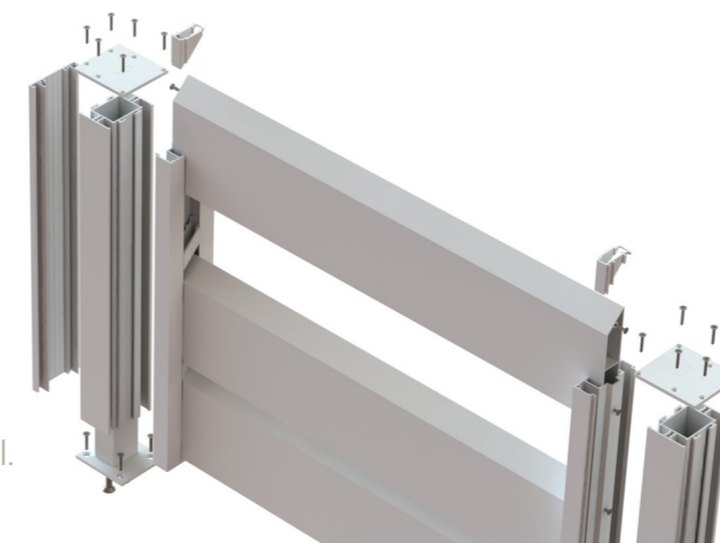

Nuevo formato LAMA ROMBOIDE,

Más privacidad sin reducir la entrada de luz exterior y visión desde el interior. Dentro de la nueva CLOSED, destacamos otra gran novedad con la nueva lama romboide. Un nuevo perfil de ocultación total desde el exterior, que permite ver la calle desde el interior y captar una mayor entrada de luz natural.

Es un nuevo concepto de **valla de ocultación** en aluminio que destaca por un sistema de porta lamas clipado que simplifica su instalación y fabricación, así conseguimos un producto más competitivo sin renunciar a la máxima calidad y seguridad.

Una versátil solución formada por pilares y lamas por separado, cortadas a medida, que permite vallados de diferentes longitudes, y alturas ajustables al modelo de lama y distancia entre pilares.

Despiece de la versátil valla CLOSED Lineal.

La nueva lama romboide de 135mm. permite una agradable corriente de aire entre lamas, reduciendo las cargas de viento, y lo más importante **visibilidad 0 desde el exterior** y visión desde el interior. Longitud máxima de 2000mm. entre pilares.