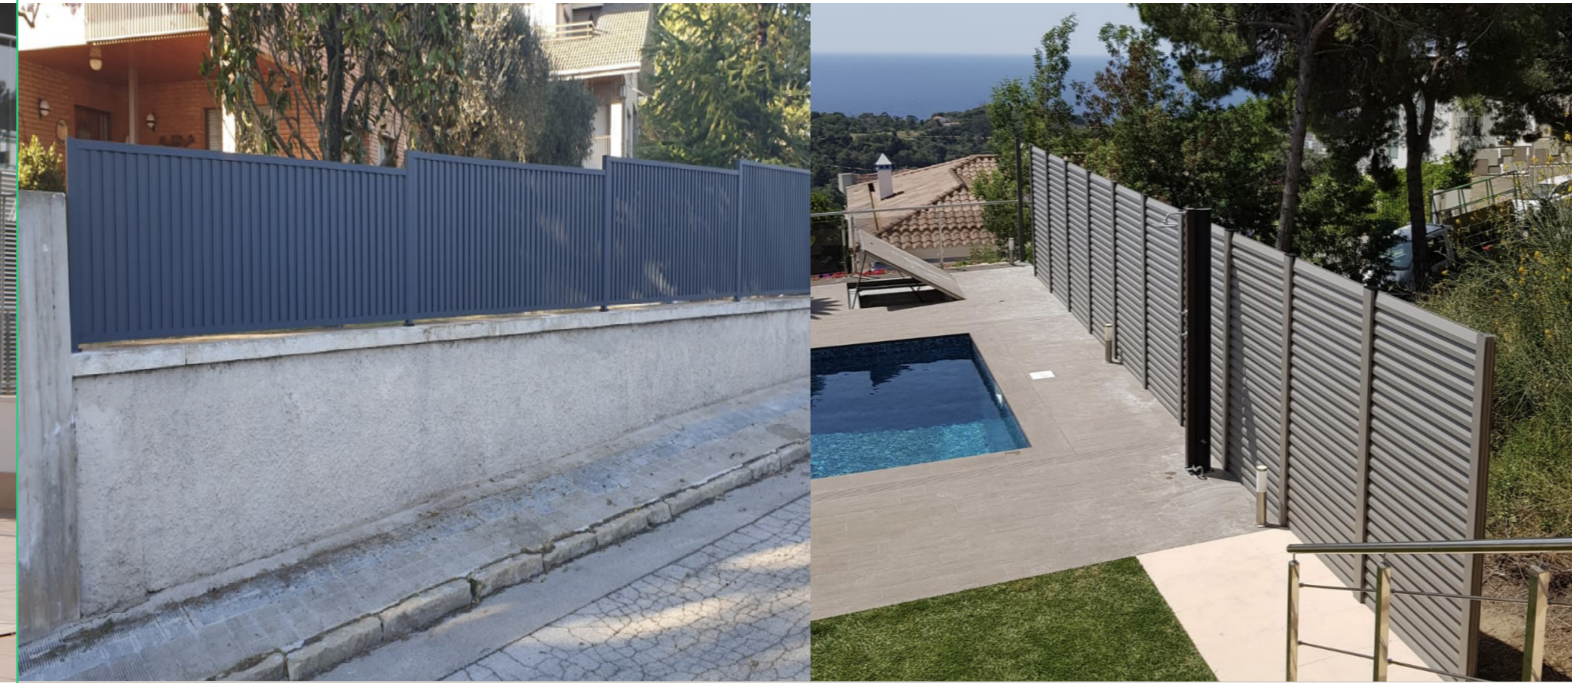

Nuevo formato LAMA ROMBOIDE,

Más privacidad sin reducir la entrada de luz exterior y visión desde el interior. Dentro de la nueva CLOSED, destacamos otra gran novedad con la nueva lama romboide. Un nuevo perfil de ocultación total desde el exterior, que permite ver la calle desde el interior y captar una mayor entrada de luz natural.

Es un nuevo concepto de **valla de ocultación** en aluminio que destaca por un sistema de porta lamas clipado que simplifica su instalación y fabricación, así conseguimos un producto más competitivo sin renunciar a la máxima calidad y seguridad.

Una versátil solución formada por pilares y lamas por separado, cortadas a medida, que permite vallados de diferentes longitudes, y alturas ajustables al modelo de lama y distancia entre pilares.

Despiece de la versátil valla CLOSED Lineal.

La nueva lama romboide de 135mm. permite una agradable corriente de aire entre lamas, reduciendo las cargas de viento, y lo más importante **visibilidad 0 desde el exterior** y visión desde el interior. Longitud máxima de 2000mm. entre pilares.