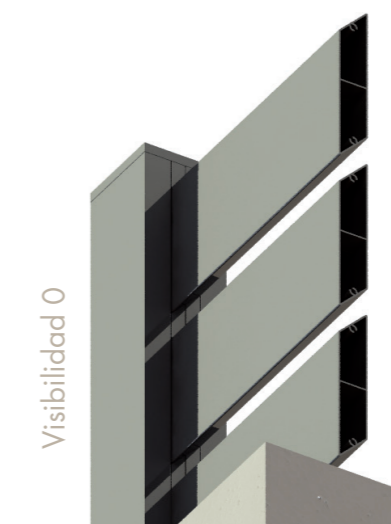

Nuevo formato LAMA ROMBOIDE,

Más privacidad sin reducir la entrada de luz exterior y visión desde el interior. Dentro de la nueva CLOSED, destacamos otra gran novedad con la nueva lama romboide. Un nuevo perfil de ocultación total desde el exterior, que permite ver la calle desde el interior y captar una mayor entrada de luz natural.

Es un nuevo concepto de **valla de ocultación** en aluminio que destaca por un sistema de porta lamas clipado que simplifica su instalación y fabricación, así conseguimos un producto más competitivo sin renunciar a la máxima calidad y seguridad.

La nueva lama romboide de 135mm. permite una agradable corriente de aire entre lamas, reduciendo las cargas de viento, y lo más importante **visibilidad 0 desde el exterior** y visión desde el interior. Longitud máxima de 2000mm. entre pilares.